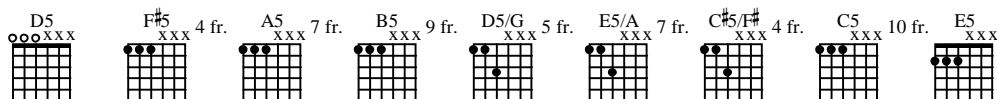

## A Intro

Moderate Rock ♩ = 89  
B5 A5 F#5 D5 B5

Chord progression: B5 A5 F#5 D5 B5 | A5 F#5 D5 B5 | A5 F#5 D5 B5 | D5/G | E5/A

Gtr I

T

A

B